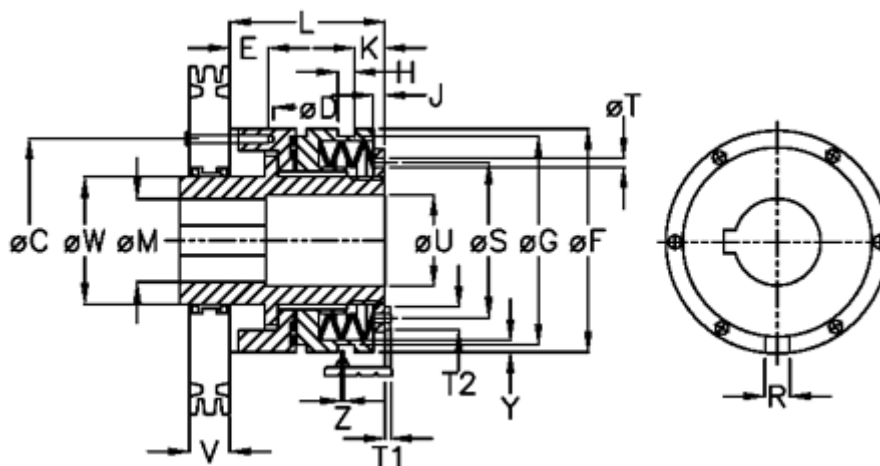

Varenummer: 46922531
 Beskrivelse: Sikkerhedskobling Safelifting C 25 S

Mål

C = 70	L = 83.0	Tallerkenfjeder montering = 6x1S
D = 6xM5	M max = 25	Tallerkenfjeder udførelse = S - let
E = 8.0	M min = 10	U = 26
F = 82	R = 6	V = 33.0
G = 72.5	S = 48	W = 38
H = 9	T = 5	X = 35.0
J = 6.0	T1 = 3.5	Y = 2
K = 11.5	T2 = 8	Z = 0.1